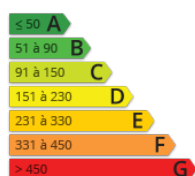

Notes de visites :

NC