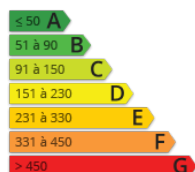

Notes de visites :

E