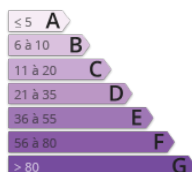

Vente maison ENTRE ANET ET MARCILLY SUR EUR

193 800 € HAI
ENTRE ANET ET
MARCILLY SUR
EUR

la villa é
41 route d'Oulins
28260 ANET
lavillae@orange.fr
Tel. : 06 24 70 85 00

<http://www.lavillae-immobilier.com/>

- » Référence : 1559
- » Nombre de pièces : 5
- » Quartier : ENTRE ANET ET MARCILLY SUR EUR
- » Nombre de SDB : 1
- » Surface : 125 m²
- » Taxes foncières : 1180 €

5 MN ANET Pavillon de 1970 comp: Entrée, séjour cheminée poutres, cuisine aménagée, chambre (14.4m²) rangement,salle de bains,wc. Etage: vaste palier (23m²),2 chambres. Sous-sol total, jardin de 935m², fenêtres pvc récentes.

Notes de visites :

E

G