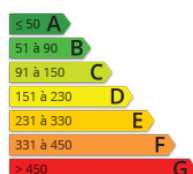

Notes de visites :

C