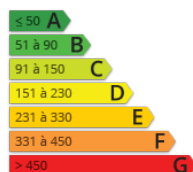

Notes de visites :

NC