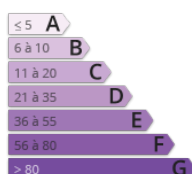

Vente maison

ENTRE ANET ET BREVAL

ENTRE ANET ET
BREVAL

la villa é
41 route d'Oulins
28260 ANET
lavillae@orange.fr
Tel. : 06 24 70 85 00

<http://www.lavillae-immobilier.com/>

- » Référence : 1304
- » Nombre de pièces : 8
- » Quartier : ENTRE ANET ET BREVAL
- » Nombre de SDB : 1
- » Surface : 184 m²
- » Taxes foncières : 1500 €

8 MN BREVAL(gare SNCF ST LAZARE), Environnement exceptionnel,lisère de forêt,très calme, 1950m² de jardin, maison ancienne comp: entrée , vaste séjour (52m²) cheminée, cuisine semi ouverte, chbre avec rangement, salle de bains(douche ,baignoire)wc,wc indép ,étage: 4 chbres dont une de 25 m² avec baignoire ,lavabo, parquet, poutres, cellier, garage. **VENDU LA VILLA é**

Notes de visites :

NC

NC