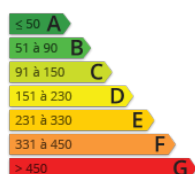

Notes de visites :

NC